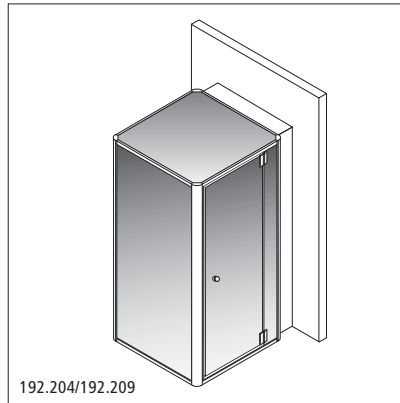

Le bien-être et l'élégance sont réunis à travers un design sobre et des modèles tout en verre. Les douches-vapeur Auriga peuvent être installées avec un bac à douche encastré dans le sol ou surélevé.

192.201/192.206

192.202/192.207

192.211/192.213

192.203/192.208

192.204/192.209

192.212/192.214

**192.201/192.206** | Dampfdusche Auriga | Flügeltüre vorne, Band links, Technikauszug rechts, ohne Duschwanne | Douche-vapeur Auriga | porte battante à l'avant, charnières à gauche, compartiment technique à droite, sans bac de douche | 100 x 118 cm, Höhe/hauteur 210 cm