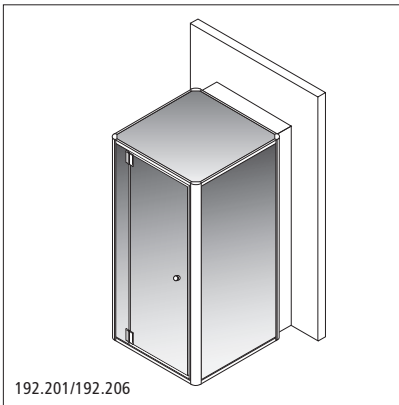

192.201/192.206 | Dampfdusche Auriga | Flügeltüre vorne, Band links, Technikauszug rechts, ohne Duschwanne | Douche-vapeur Auriga | porte battante à l'avant, charnières à gauche, compartiment technique à droite, sans bac de douche | 100 x 118 cm, Höhe/hauteur 210 cm

192.202/192.207 | Dampfdusche Auriga | Flügeltüre vorne, Band rechts, Technikauszug links, ohne Duschwanne | Douche-vapeur Auriga | porte battante à l'avant, charnières à droite, compartiment technique à gauche, sans bac de douche | 100 x 118 cm, Höhe/hauteur 210 cm

192.211/192.213 | Dampfdusche Auriga | 1/4-Kreis-Eckversion | Flügeltüre Band links, Technikauszug links, ohne Duschwanne | Douche-vapeur Auriga | quart de rond accès d'angle | porte battante charnières à gauche, compartiment technique à gauche, sans bac de douche | Schenkellänge/longueur des côtés 100 x 118 cm, Höhe/hauteur 210 cm

192.203/192.208 | Dampfdusche Auriga | Flügeltüre links, Band links, Technikauszug links, ohne Duschwanne | Douche-vapeur Auriga | porte battante à gauche, charnières à gauche, compartiment technique à gauche, sans bac de douche | 100 x 118 cm, Höhe/hauteur 210 cm

192.204/192.209 | Dampfdusche Auriga | Flügeltüre rechts, Band rechts, Technikauszug rechts, ohne Duschwanne | Douche-vapeur Auriga | porte battante à droite, charnières à droite, compartiment technique à droite, sans bac de douche | 100 x 118 cm, Höhe/hauteur 210 cm

192.212/192.214 | Dampfdusche Auriga | 1/4-Kreis-Eckversion | Flügeltüre Band rechts, Technikauszug rechts, ohne Duschwanne | Douche-vapeur Auriga | quart de rond accès d'angle | porte battante charnières à droite, compartiment technique à droite, sans bac de douche | Schenkellänge/longueur des côtés 100 x 118 cm, Höhe/hauteur 210 cm