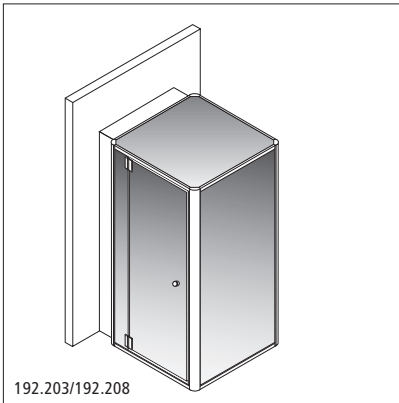

Le bien-être et l'élégance sont réunis à travers un design sobre et des modèles tout en verre. Les douches-vapeur Auriga peuvent être installées avec un bac à douche encastré dans le sol ou surélevé.

192.201/192.206

192.202/192.207

192.211/192.213

192.203/192.208

192.204/192.209

192.212/192.214

**192.201/192.206** | Dampfdusche Auriga | Flügeltüre vorne, Band links, Technikauszug rechts, ohne Duschwanne | Douche-vapeur Auriga | porte battante à l'avant, charnières à gauche, compartiment technique à droite, sans bac de douche | 100 x 118 cm, Höhe/hauteur 210 cm

**192.202/192.207** | Dampfdusche Auriga | Flügeltüre vorne, Band rechts, Technikauszug links, ohne Duschwanne | Douche-vapeur Auriga | porte battante à l'avant, charnières à droite, compartiment technique à gauche, sans bac de douche | 100 x 118 cm, Höhe/hauteur 210 cm