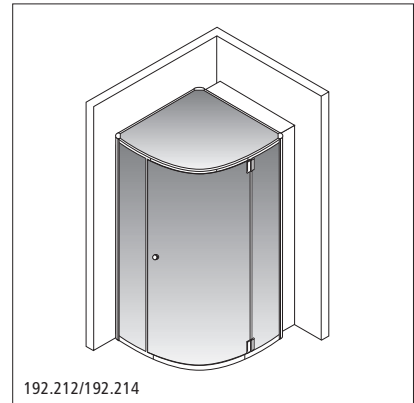

192.202/192.207

192.211/192.213

192.203/192.208

192.204/192.209

192.212/192.214

**192.201/192.206** | Dampfdusche Auriga | Flügeltüre vorne, Band links, Technikauszug rechts, ohne Duschwanne | Douche-vapeur Auriga | porte battante à l'avant, charnières à gauche, compartiment technique à droite, sans bac de douche | 100 x 118 cm, Höhe/hauteur 210 cm

**192.202/192.207** | Dampfdusche Auriga | Flügeltüre vorne, Band rechts, Technikauszug links, ohne Duschwanne | Douche-vapeur Auriga | porte battante à l'avant, charnières à droite, compartiment technique à gauche, sans bac de douche | 100 x 118 cm, Höhe/hauteur 210 cm

**192.211/192.213** | Dampfdusche Auriga | 1/4-Kreis-Eckversion | Flügeltüre Band links, Technikauszug links, ohne Duschwanne | Douche-vapeur Auriga | quart de rond accès d'angle | porte battante charnières à gauche, compartiment technique à gauche, sans bac de douche | Schenkellänge/longueur des côtés 100 x 118 cm, Höhe/hauteur 210 cm