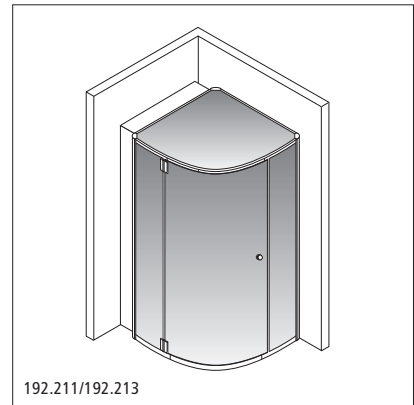

192.202/192.207

192.211/192.213

192.203/192.208

192.204/192.209

192.212/192.214

**192.201/192.206** | Dampfdusche Auriga | Flügeltüre vorne, Band links, Technikauszug rechts, ohne Duschwanne | Douche-vapeur Auriga | porte battante à l'avant, charnières à gauche, compartiment technique à droite, sans bac de douche | 100 x 118 cm, Höhe/hauteur 210 cm