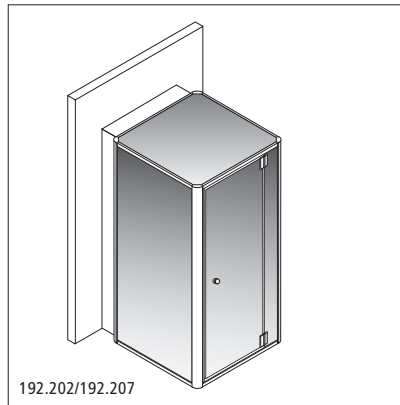

192.202/192.207

192.211/192.213

192.203/192.208

192.204/192.209

192.212/192.214

**192.201/192.206** | Dampfdusche Auriga | Flügeltüre vorne, Band links, Technikauszug rechts, ohne Duschwanne | Douche-vapeur Auriga | porte battante à l'avant, charnières à gauche, compartiment technique à droite, sans bac de douche | 100 x 118 cm, Höhe/hauteur 210 cm