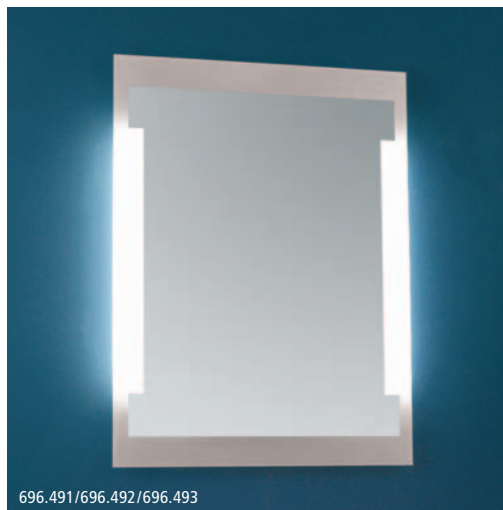

696.481/696.482/696.483

696.491/696.492/696.493