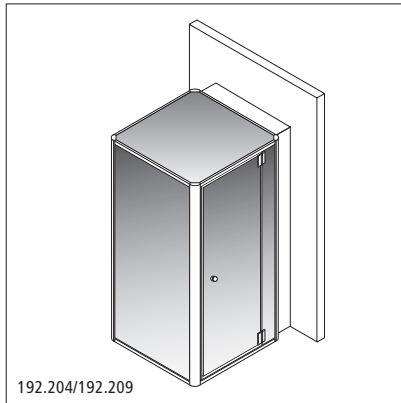

Le bien-être et l'élégance sont réunis à travers un design sobre et des modèles tout en verre. Les douches-vapeur Auriga peuvent être installées avec un bac à douche encastré dans le sol ou surélevé.

192.201/192.206

192.202/192.207

192.211/192.213

192.203/192.208

192.204/192.209

192.212/192.214

192.201/192.206 | Dampfdusche Auriga | Flügeltüre vorne, Band links, Technikauszug rechts, ohne Duschwanne | Douche-vapeur Auriga | porte battante à l'avant, charnières à gauche, compartiment technique à droite, sans bac de douche | 100 x 118 cm, Höhe/hauteur 210 cm

192.202/192.207 | Dampfdusche Auriga | Flügeltüre vorne, Band rechts, Technikauszug links, ohne Duschwanne | Douche-vapeur Auriga | porte battante à l'avant, charnières à droite, compartiment technique à gauche, sans bac de douche | 100 x 118 cm, Höhe/hauteur 210 cm