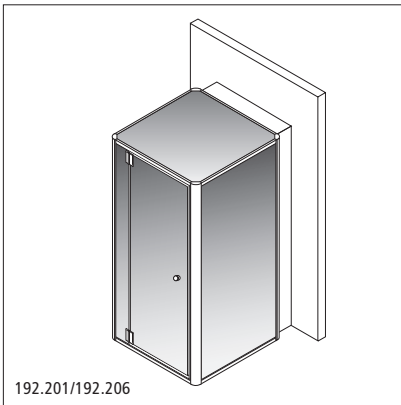

192.201/192.206 | Dampfdusche Auriga | Flügeltüre vorne, Band links, Technikauszug rechts, ohne Duschwanne | Douche-vapeur Auriga | porte battante à l'avant, charnières à gauche, compartiment technique à droite, sans bac de douche | 100 x 118 cm, Höhe/hauteur 210 cm

192.202/192.207 | Dampfdusche Auriga | Flügeltüre vorne, Band rechts, Technikauszug links, ohne Duschwanne | Douche-vapeur Auriga | porte battante à l'avant, charnières à droite, compartiment technique à gauche, sans bac de douche | 100 x 118 cm, Höhe/hauteur 210 cm

192.211/192.213 | Dampfdusche Auriga | ¼-Kreis-Eckversion | Flügeltüre Band links, Technikauszug links, ohne Duschwanne | Douche-vapeur Auriga | quart de rond accès d'angle | porte battante charnières à gauche, compartiment technique à gauche, sans bac de douche | Schenkellänge/longueur des côtés 100 x 118 cm, Höhe/hauteur 210 cm

192.203/192.208 | Dampfdusche Auriga | Flügeltüre links, Band links, Technikauszug links, ohne Duschwanne | Douche-vapeur Auriga | porte battante à gauche, charnières à gauche, compartiment technique à gauche, sans bac de douche | 100 x 118 cm, Höhe/hauteur 210 cm

192.204/192.209 | Dampfdusche Auriga | Flügeltüre rechts, Band rechts, Technikauszug rechts, ohne Duschwanne | Douche-vapeur Auriga | porte battante à droite, charnières à droite, compartiment technique à droite, sans bac de douche | 100 x 118 cm, Höhe/hauteur 210 cm

192.212/192.214 | Dampfdusche Auriga | ¼-Kreis-Eckversion | Flügeltüre Band rechts, Technikauszug rechts, ohne Duschwanne | Douche-vapeur Auriga | quart de rond accès d'angle | porte battante charnières à droite, compartiment technique à droite, sans bac de douche | Schenkellänge/longueur des côtés 100 x 118 cm, Höhe/hauteur 210 cm