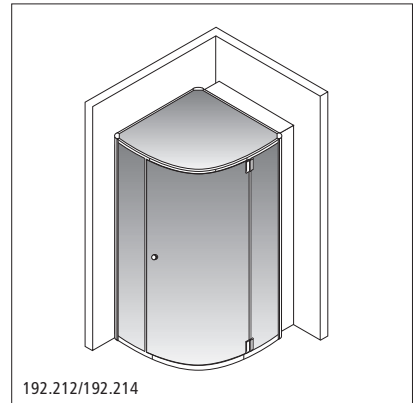

192.202/192.207

192.211/192.213

192.203/192.208

192.204/192.209

192.212/192.214

192.201/192.206 | Dampfdusche Auriga | Flügeltüre vorne, Band links, Technikauszug rechts, ohne Duschwanne | Douche-vapeur Auriga | porte battante à l'avant, charnières à gauche, compartiment technique à droite, sans bac de douche | 100 x 118 cm, Höhe/hauteur 210 cm

192.202/192.207 | Dampfdusche Auriga | Flügeltüre vorne, Band rechts, Technikauszug links, ohne Duschwanne | Douche-vapeur Auriga | porte battante à l'avant, charnières à droite, compartiment technique à gauche, sans bac de douche | 100 x 118 cm, Höhe/hauteur 210 cm

192.211/192.213 | Dampfdusche Auriga | ¼-Kreis-Eckversion | Flügeltüre Band links, Technikauszug links, ohne Duschwanne | Douche-vapeur Auriga | quart de rond accès d'angle | porte battante charnières à gauche, compartiment technique à gauche, sans bac de douche | Schenkellänge/longueur des côtés 100 x 118 cm, Höhe/hauteur 210 cm

192.203/192.208 | Dampfdusche Auriga | Flügeltüre links, Band links, Technikauszug links, ohne Duschwanne | Douche-vapeur Auriga | porte battante à gauche, charnières à gauche, compartiment technique à gauche, sans bac de douche | 100 x 118 cm, Höhe/hauteur 210 cm