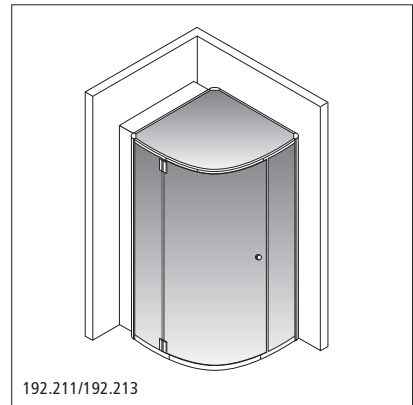

192.202/192.207

192.211/192.213

192.203/192.208

192.204/192.209

192.212/192.214

192.201/192.206 | Dampfdusche Auriga | Flügeltüre vorne, Band links, Technikauszug rechts, ohne Duschwanne | Douche-vapeur Auriga | porte battante à l'avant, charnières à gauche, compartiment technique à droite, sans bac de douche | 100 x 118 cm, Höhe/hauteur 210 cm