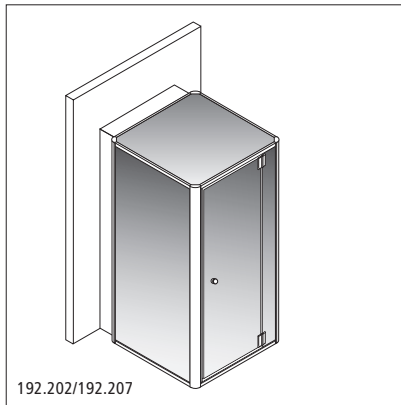

192.202/192.207

192.211/192.213

192.203/192.208

192.204/192.209

192.212/192.214

192.201/192.206 | Dampfdusche Auriga | Flügeltüre vorne, Band links, Technikauszug rechts, ohne Duschwanne | Douche-vapeur Auriga | porte battante à l'avant, charnières à gauche, compartiment technique à droite, sans bac de douche | 100 x 118 cm, Höhe/hauteur 210 cm