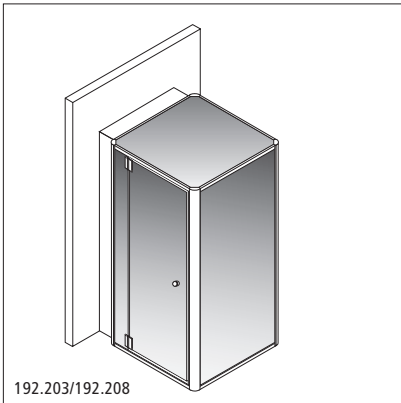

Le bien-être et l'élégance sont réunis à travers un design sobre et des modèles tout en verre. Les douches-vapeur Auriga peuvent être installées avec un bac à douche encastré dans le sol ou surélevé.

192.201/192.206

192.202/192.207

192.211/192.213

192.203/192.208

192.204/192.209

192.212/192.214

192.201/192.206 | Dampfdusche Auriga | Flügeltüre vorne, Band links, Technikauszug rechts, ohne Duschwanne | Douche-vapeur Auriga | porte battante à l'avant, charnières à gauche, compartiment technique à droite, sans bac de douche | 100 x 118 cm, Höhe/hauteur 210 cm

192.202/192.207 | Dampfdusche Auriga | Flügeltüre vorne, Band rechts, Technikauszug links, ohne Duschwanne | Douche-vapeur Auriga | porte battante à l'avant, charnières à droite, compartiment technique à gauche, sans bac de douche | 100 x 118 cm, Höhe/hauteur 210 cm